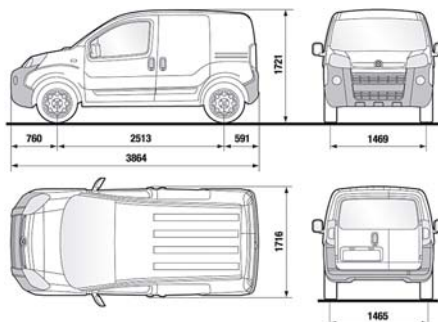

<http://www.fiatfiorino.it/>

FIAT Fiorino		Radni obujam	Snaga kW / KS	Cijena do registracije	
Sincrom					
225.1L1.0	FURGONE 1.4 8V BASE	082	1360 cm ³	54 / 75	11.250 € 83.812,50 kn
225.2L1.0	FURGONE 1.4 8V ELEGANT	082	1360 cm ³	54 / 75	11.750 € 87.537,50 kn
225.1L2.0	FURGONE 1.3 JTD 16V BASE	082	1248 cm ³	55 / 75	12.750 € 94.987,50 kn
225.2L2.0	FURGONE 1.3 JTD 16V ELEGANT	082	1248 cm ³	55 / 75	13.250 € 98.712,50 kn
225.1C2.0	COMBI 1.3 JTD 16V BASE	082	1248 cm ³	55 / 75	13.750 € 102.437,50 kn