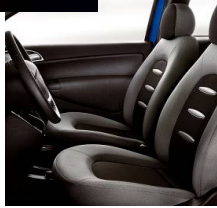

LANCIA Ypsilon FL		tassativi	RADNI OBUJAM	SNAGA MOTORA	CIJENA DO REGISTRACIJE			
101.010.1	Ypsilon 1.2 8v Argento	025 097 315 803	1242 cm³	44 kW / 60 KS	13.096 €	95.014,93 kn		
101.111.1	Ypsilon 1.4 8v Oro	097 315 431 803	1368 cm³	55 kW / 75 KS	13.601 €	98.672,16 kn		
101.113.1	Ypsilon 1.3 JTD 16v Oro	097 315 431 803	1248 cm³	51 kW / 75 KS	15.919 €	115.495,44 kn		
101.611.1	Ypsilon 1.4 8v Oro Plus	097 140 564 431 803	1368 cm³	55 kW / 75 KS	14.609 €	105.986,63 kn		
101.613.1	Ypsilon 1.3 JTD 16v Oro Plus	097 140 564 431 803	1248 cm³	51 kW / 75 KS	16.928 €	122.809,90 kn		
101.212.1	Ypsilon 1.4 16v Platino	097 140 431 803	1368 cm³	70 kW / 95 KS	15.819 €	114.763,99 kn		
101.315.1	Ypsilon 1.3 JTD 16v MOMO Design	097 140 211 433 4DL 4FU 4RB 508 717 803 989	1368 cm³	77 kW / 105 KS	19.861 €	144.095,00 kn		
129	Dodatna izolacija poklopca motora		o	o	o	o	15 €	108,83 kn
140	Klima uređaj, automatski dvozonski sa električnom funkcijom recirkulacije zraka, senzorom sunčevog zračenja, peludnim filterom, ventilacija sa 5 smjerova distribucije zraka i stražnjim otvorima za ventilaciju	isključuje 025 218	- - -	o	•	•	420 €	3.047,10 kn
182	2 stražnja naslona za glavu, podesivi po visini i nagibu, tipa PICASSO	isključuje 273; vezano uz 195	o	o	o	•	150 €	1.088,25 kn
195	Dijeljivo stražnje sjedalo 50/50 za 2 osobe	isključuje 273; vezano uz 182	o	o	o	•	150 €	1.088,25 kn
218	Električno podešavanje i odmagljivanje vanjskih retrovizora u boji karoserije; sadrži senzor vanjske temperature zraka	isključuje 140	o	o	o	•	95 €	689,23 kn
241	Metalik boja	isključuje 4DL 58B 802	o	o	o	o	350 €	2.539,25 kn
245	Upravljač sa komandama za autoradio (6 tipki)	isključuje 315 320 4J3 709 904; vezano uz 564 ili 717	o	o	o	o	260 €	1.886,30 kn
273	Treći sigurnosni pojas straga, sa namatanjem (sadrži 3 stražnja naslona za glavu - HOMOLOGIRANO vozilo za 5 osoba)	isključuje 182 195 211; vezano uz 727 NA PLATINO	•	•	•	- - -	- - -	- - -
315	Autoradio sa CD-om	isključuje 245 4J3 563 564 717 904	•	•	- - -	- - -	- - -	- - -
320	Upravljač i ručica mjenjača presvučeni kožom	isključuje 245 4J3 709	o	o	o	•	150 €	1.088,25 kn
347	Senzor kiše + senzor tame	isključuje 245 4J3 709	o	o	o	•	95 €	689,23 kn
392	VDC (kontrola dinamičke stabilnosti vozila), sadrži hidraulički Brake Assist i Hill Holder NAPOMENA: nemoguće uz motor 1.2 8v		- - -	o	o	o	455 €	3.301,03 kn
400	Skydome (panoramski električni krovni otvor)		o	o	o	o	1.000 €	7.255,00 kn
407	DUALOGICTM - manualni mjenjač s robotiziranom spojkom (nemoguće uz motor 1.2 8v i 1.4 8v)	isključuje 218	- - -	- - - / o	- - - / o	o	1.200 €	8.706,00 kn
40Y	Sjedalo vozača podesivo u lumbalnom dijelu, sa džepom za mape na poleđini + stražnji rukohvati	isključuje 211	o	o	o	•	30 €	217,65 kn
416	Tempomat		- - -	o	o	o	160 €	1.160,80 kn
431	Aluminijski kotači sa pneumaticima 195/55 R15 85H ECO	isključuje 432 433	o	•	•	- - -	400 €	2.902,00 kn
432	Aluminijski kotači sa pneumaticima 195/45 R16 ECO NAPOMENA: upotreba lanaca nije predviđena	isključuje 431 433	- - -	o	o	- - -	475 €	3.446,13 kn
433	Aluminijski kotači sa pneumaticima 16" Bi-colore	isključuje 431 432	- - -	o	o	•	550 €	3.990,25 kn
4MY	Paket ORO Bianco (unutrašnjost)	isključuje 505 727	- - -	- - -	- - -	- - -	100 €	725,50 kn
4MQ	Kromirane bočne letvice		- - -	- - -	•	- - -	- - -	- - -
4J3	Blue & Me	isključuje 245 315 320 563; vezano uz 564 ili 717 (na Oro i Argento) + 4FU	o	o	o	•	500 €	3.627,50 kn
505	Prednji bočni zračni jastuci	isključuje 4MY; vezano uz 614 (i 211 na MOMO)	- - -	o	o	o	210 €	1.523,55 kn
508	Senzori za parkiranje		o	o	o	o	300 €	2.176,50 kn
563	Izmjenjivač CD-a, smješten u prtljažniku	isključuje 315 4J3; vezano uz 564 ili 717 ili 904	o	o	o	- - -	280 €	2.031,40 kn
564	Auto radio s CD	isključuje 315 717 904	- - -	- - -	•	•	- - -	- - -
58B	Zrnasta boja	isključuje 241 4DL 802	o	o	o	- - -	350 €	2.539,25 kn
614	Bočne zračne zavjese		o	o	•	•	150 €	1.088,25 kn
631	Priprema za IsoFix dječju sjedalicu	vezano uz 182 i 195 ili 273	o	o	o	o	50 €	362,75 kn
717	Autoradio sa CD-om + MP3 (6 zvučnika)	isključuje 315 564 904	o	o	o	•	400 €	2.902,00 kn
727	Presvlake Alcantara®	isključuje 4MY; vezano uz 40Y na Oro	- - -	o	o	- - -	1.000 €	7.255,00 kn
802	Posebna boja	isključuje 241 4DL 58B	o	o	o	o	50 €	362,75 kn
803	Mali rezervni kotač sa alatom za montažu		•	•	•	•	- - -	- - -
904	Connect Nav +	isključuje 245 315 4J3 564 717; vezano uz MAPPE 530 = I	- - -	o	o	o	2.500 €	18.137,50 kn
989	Kit za pušače (pomična pepeljara + električni upaljač za cigarete + 12V utičnica)		•	•	•	•	- - -	- - -
4DL	Bi-colore	isključuje 241 58B 58B	o	o	o	•	990 €	7.182,45 kn